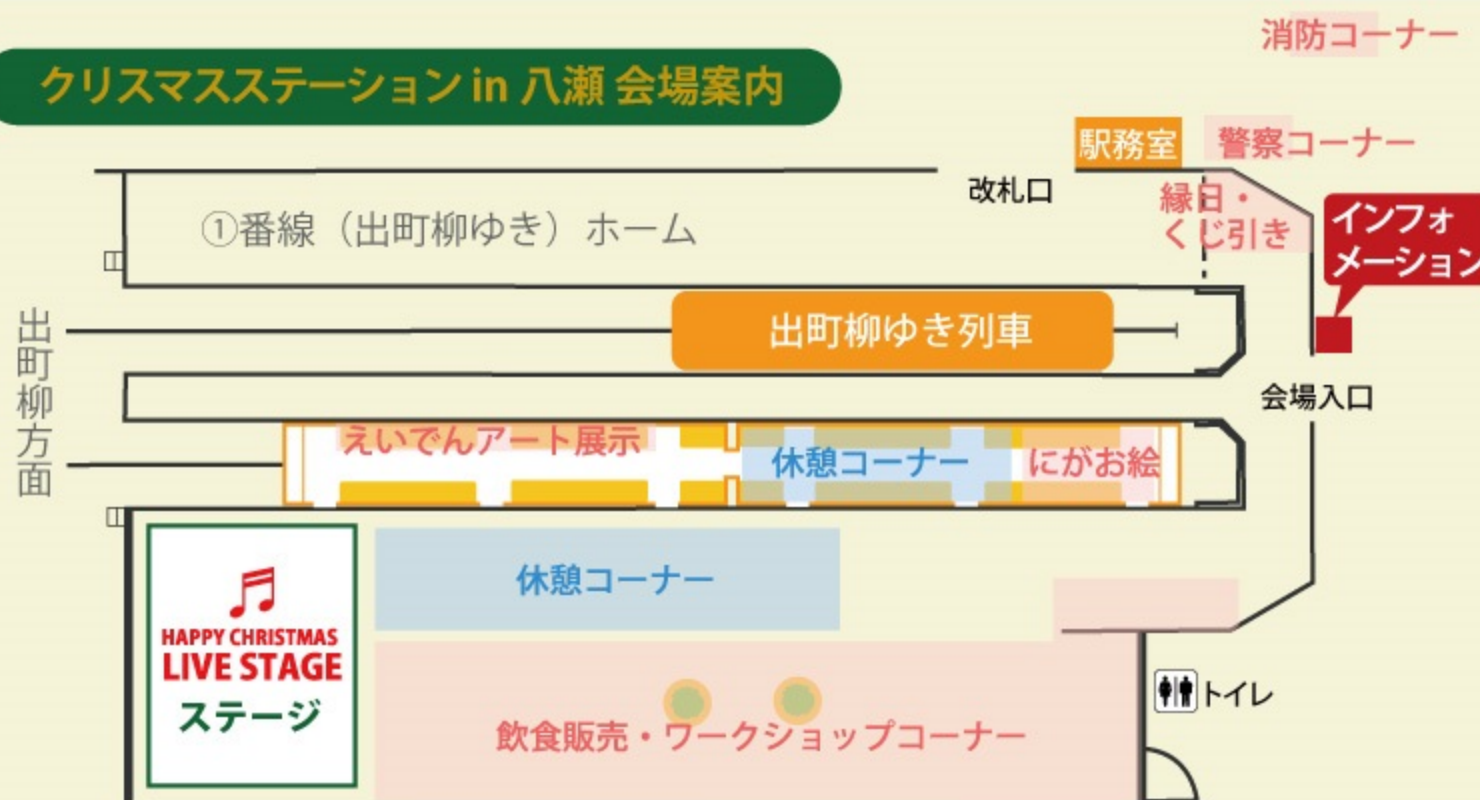

八瀬平八

駅前でおでん、じゃがバター、甘酒の販売

有料

おうちでコーヒーるる

コーヒー、その他飲料販売

有料

山岡酒店

飲料販売

有料

クリスマスステーション in 八瀬 会場案内

※都合によりイベント内容、時間、出店者、会場レイアウトを変更する場合があります。

有料

叡山電車

フランクフルト、えいでん原木しいたけの販売、縁日おもちゃくじ引き

交通アクセス