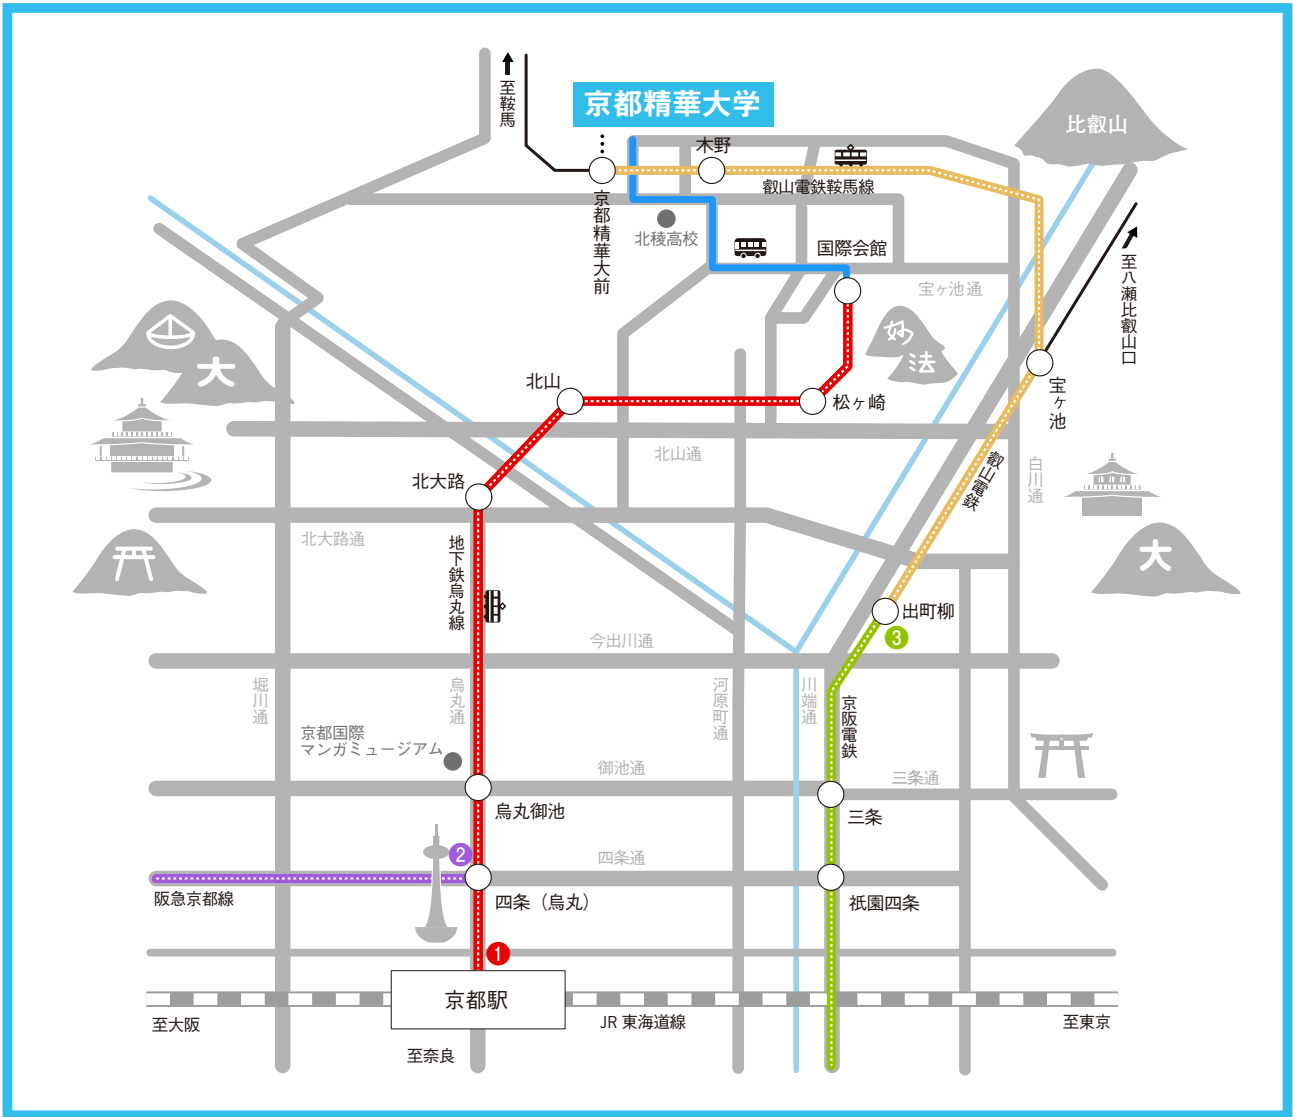

京都精華大学 アクセスマップ

① 京都駅から

② 阪急沿線から

③ 京阪沿線から

京都精華大学

京都精華大学

KYOTO SEIKA UNIVERSITY

芸術学部 / デザイン学部 / マンガ学部 / ポピュラーカルチャー学部 / 人文学部

〒606-8588 京都市左京区岩倉木野町 137 ☎ 0120-075017